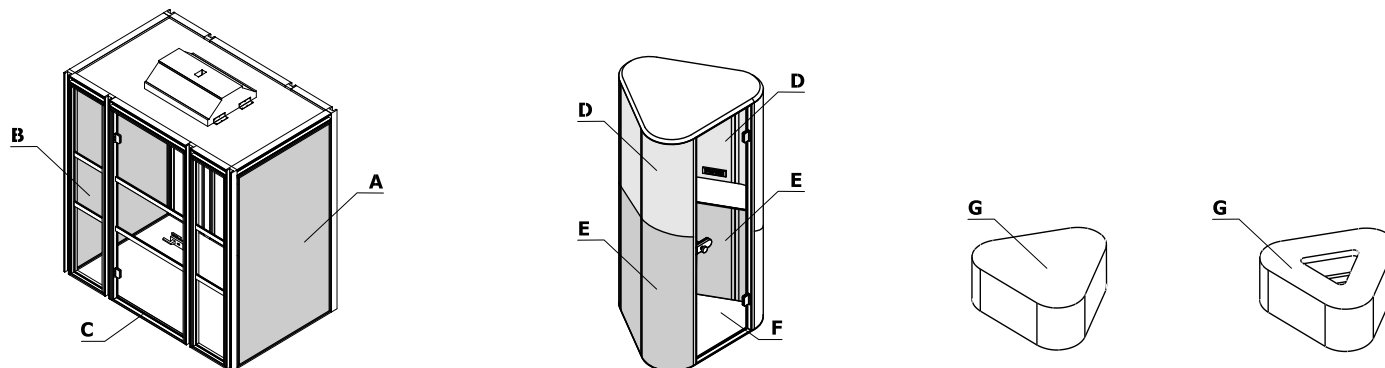

Zestawienie kolorystyczne - Budki akustyczne

Materiał	Kolor	Hako			Hana												
		A - Ściany - zewnętrzne	B - Ściany - wewnętrzne	C - Stelaż	D - Ściany - góra	E - Ściany - dół	F - Podłoga	G - Puf									
Tkanina	Mica	✓	✓		✓	✓		✓									
	Medley	✓	✓		✓	✓		✓									
	Go Check	✓	✓		✓	✓		✓									
	****Charles	✓	✓		✓	✓		✓									
	Synergy	III grupa	III grupa		III grupa	III grupa		III grupa									
	***Silvertex	III grupa	III grupa		III grupa	III grupa		III grupa									
	Oceanic	III grupa	III grupa		III grupa	III grupa		III grupa									
	Quest	III grupa	III grupa		III grupa	III grupa		III grupa									
	Grain	III grupa	III grupa		III grupa	III grupa		III grupa									
	*Tkanina powierzona	III grupa	III grupa		III grupa	III grupa		III grupa									
	Atlas	IV grupa	IV grupa		IV grupa	IV grupa		IV grupa									
Metal	M010 - jasny szary półmat RAL 7044			✓													
	M014 - czerwony półmat RAL 3016			✓													
	M154 - antracyt półmat RAL 7043			✓													